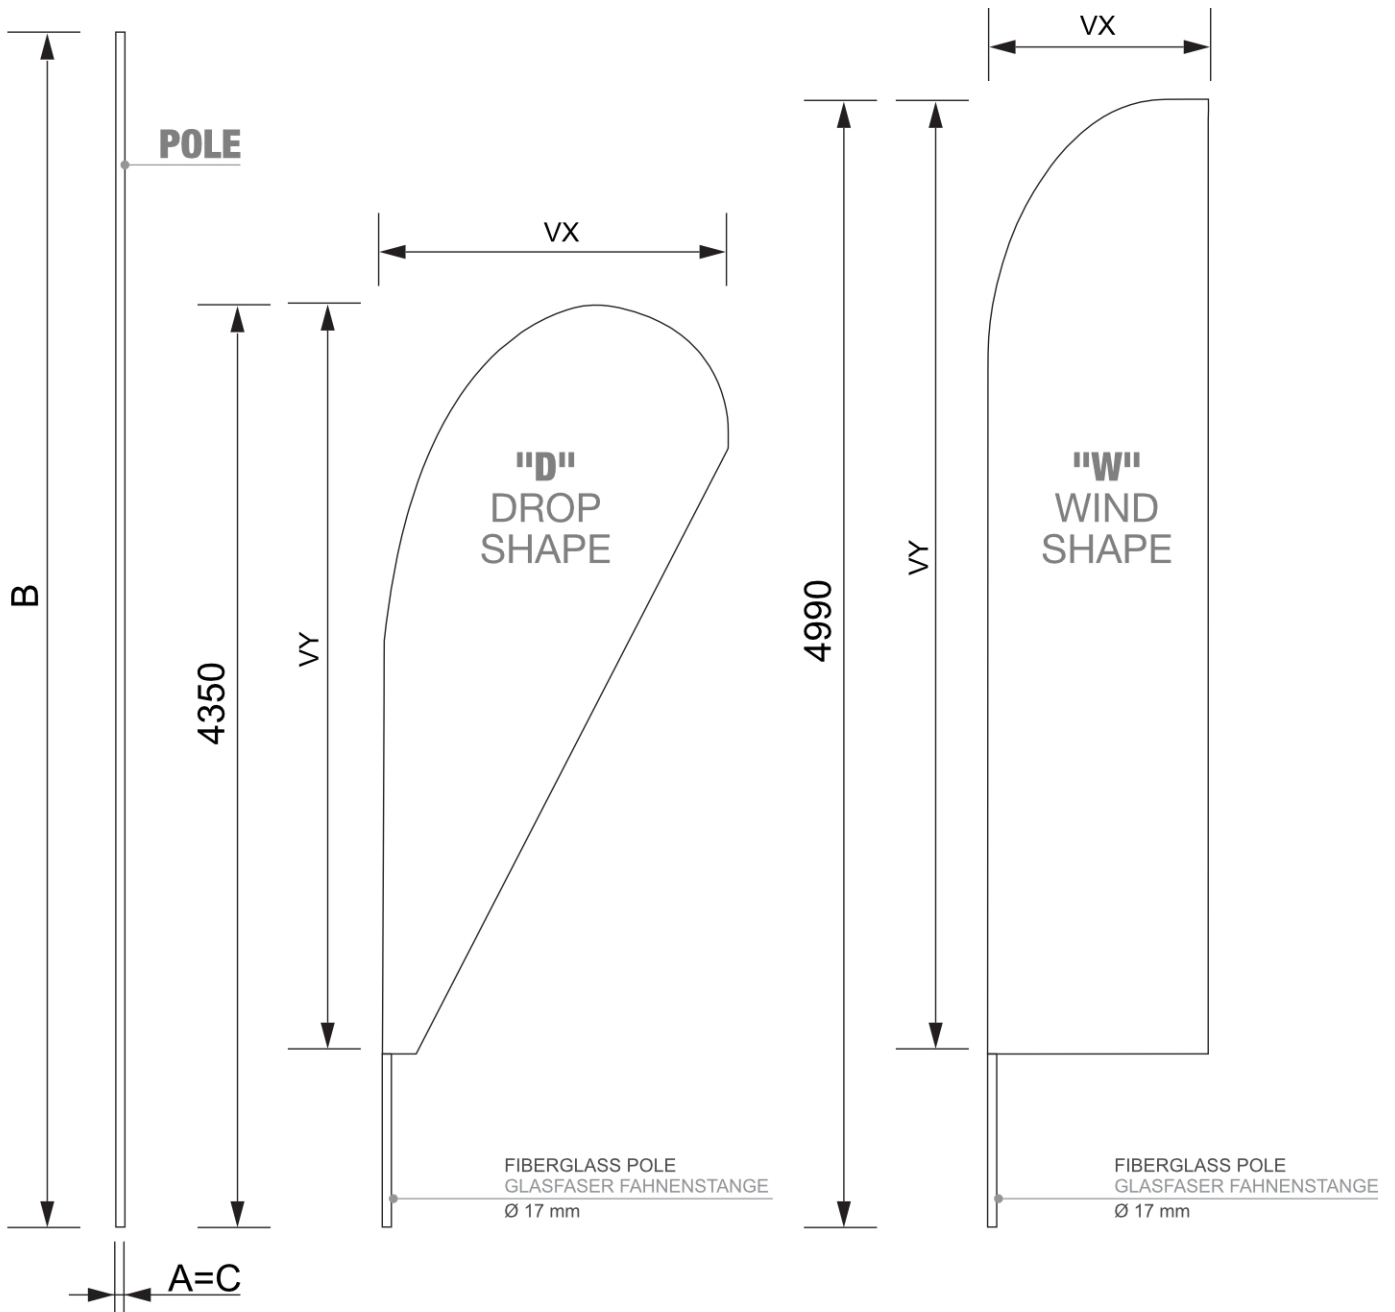

PRODUKT ARKUSZ

Flaga plażowa Budget Wind & Drop Bardzo Duża

BFB-XL

- Ekonomiczna flaga o doskonałej jakości
- Jeden system dla dwóch kształtów
- Nadaje się zarówno do flag w kształcie Wind, jak i Drop
- Podstawa o rotator 17 mm nie jest dołączona. Wybierz [bazę do Beach Flag](#)

PRODUKT ARKUSZ

Flaga plażowa Budget Wind & Drop Bardzo Duża

BFB-XL

BASES

(BF-ST6-17, BF-ST12-17)
STEEL PLATE 6 or 12 kg
STAHLPLATTE 6 oder 12 kg

(BF-CB30-17)
CROSS-BASE
KREUZ-BASIS

(BF-CF-17)
CAR-FOOT
CAR-FUSS

(BF-GD-17)
GROUND-DRILL
BODENBOHRER

(BF-GP-17)
GROUND-PIN
STECK BODENANKER

(BF-WT21-17)
WATER TANK 21 l
WASSERTANK 21 l

PRODUKT ARKUSZ

Flaga plażowa Budget Wind & Drop Bardzo Duża

BFB-XL

PODSTAWOWE INFORMACJE

SKU	Sizes (mm) (A x B x C)	Format (mm)	Widoczny rozmiar (mm) (VXxVY)	Rozstaw otworów (mm) (XxY)
BFB-XL	20 x 5585 x 20	XL	D(1220 x 3660) W(876 x 4600) mm	-

Orientacja	Weight (kg)
Pionowy	0,96

INFORMACJE O OPAKOWANIU