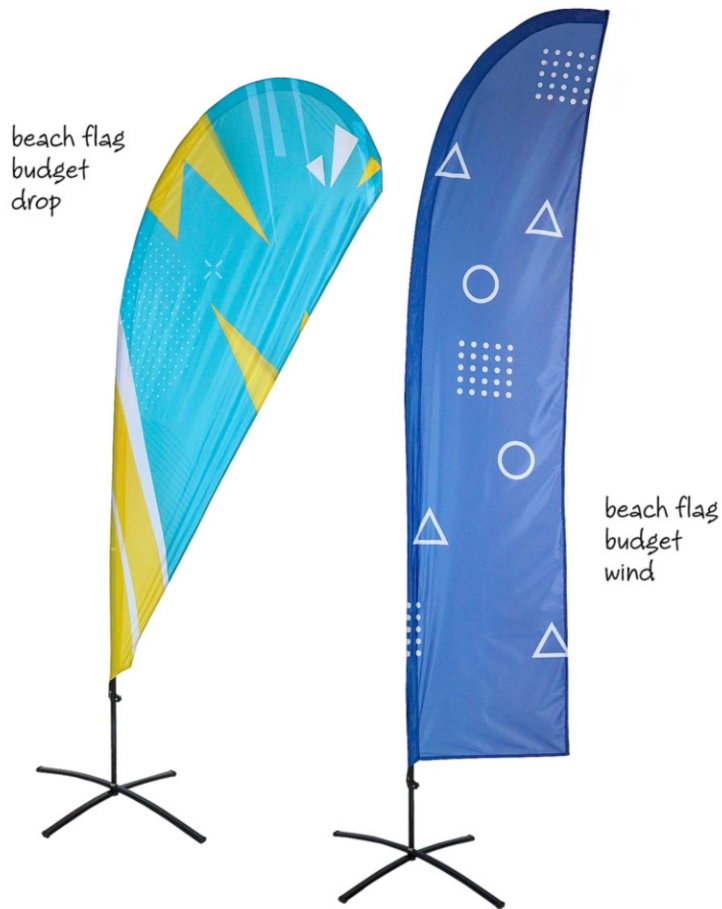

PRODUKT ARKUSZ

Flaga plażowa Budget Wind & Drop Bardzo Duża

BFB-XL

- Ekonomiczna flaga o doskonałej jakości
- Jeden system dla dwóch kształtów
- Nadaje się zarówno do flag w kształcie Wind, jak i Drop
- Podstawa o rotator 17 mm nie jest dołączona. Wybierz [bazę do Beach Flag](#)

PRODUKT ARKUSZ

Flaga plażowa Budget Wind & Drop Bardzo Duża

BFB-XL

BASES

(BF-ST6-17, BF-ST12-17)
STEEL PLATE 6 or 12 kg
STAHLPLATTE 6 oder 12 kg

(BF-CB30-17)
CROSS-BASE
KREUZ-BASIS

(BF-CF-17)
CAR-FOOT
CAR-FUSS

(BF-GD-17)
GROUND-DRILL
BODENBOHRER

(BF-GP-17)
GROUND-PIN
STECK BODENANKER

(BF-WT21-17)
WATER TANK 21 l
WASSERTANK 21 l

PRODUKT ARKUSZ

Flaga plażowa Budget Wind & Drop Bardzo Duża

BFB-XL

PODSTAWOWE INFORMACJE

SKU	Sizes (mm) (A x B x C)	Format (mm)	Widoczny rozmiar (mm) (VXxVY)	Rozstaw otworów (mm) (XxY)
BFB-XL	20 x 5585 x 20	XL	D(1220 x 3660) W(876 x 4600) mm	-

Orientacja	Weight (kg)
Pionowy	0,96

INFORMACJE O OPAKOWANIU